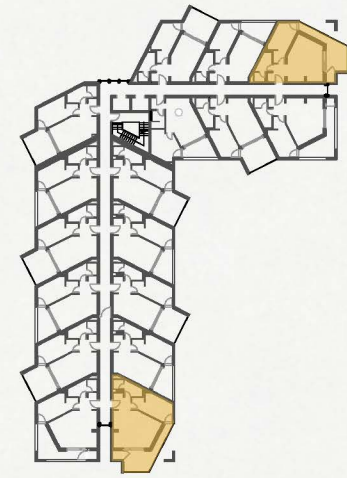

APARTMAN TIP "5"

016
102/ 116
201/ 217
302/ 316
415
512

Ukupan broj apartmana tip 5 9

Osnova Prizemlja

Osnova 1. Sprata

Osnova 2. Sprata

Osnova 3. Sprata

Osnova 4. Sprata

Osnova 5. Sprata

01	Dnevna soba sa trpezarijom	24.50m ²
02	Kuhinja	1.40m ²
03	Hodnik	4.65m ²
04	Kupatilo	6.40m ²
05	Spavaća soba	13.40m ²
	UKUPNO	50.35m ²
06	Terasa	16.20m ²
07	Ostava	1.70m ²
	UKUPNO SA TERASOM	68.25m ²