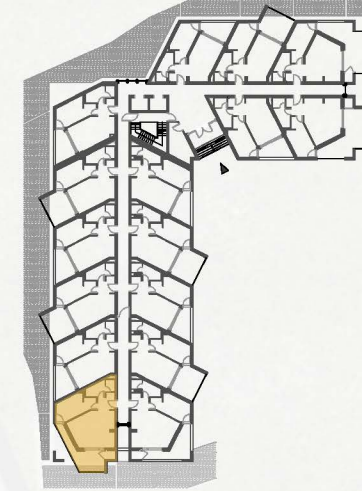

APARTMAN TIP "5"

016
102/ 116
201/ 217
302/ 316
415
512

Ukupan broj apartmana tip 5 9

Osnova Prizemlja

Osnova 1. Sprata

Osnova 2. Sprata

Osnova 3. Sprata

Osnova 4. Sprata

Osnova 5. Sprata

01	Dnevna soba sa trpezarijom	24.50m ²
02	Kuhinja	1.40m ²
03	Hodnik	4.65m ²
04	Kupatilo	6.40m ²
05	Spavaća soba	13.40m ²
	UKUPNO	50.35m ²
06	Terasa	16.20m ²
07	Ostava	1.70m ²
	UKUPNO SA TERASOM	68.25m ²