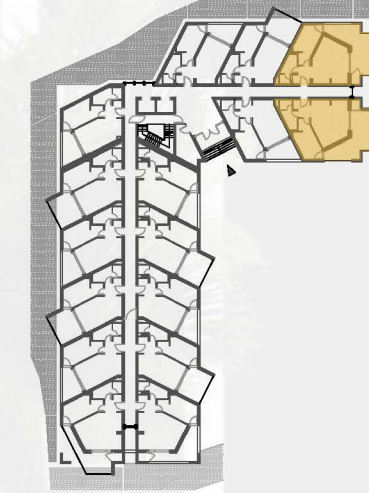

APARTMAN TIP "1"

001/ 002

Ukupan broj apartmana tip 1 2

Osnova Prizemlja

Osnova 1. Sprata

Osnova 2. Sprata

Osnova 3. Sprata

Osnova 4. Sprata

Osnova 5. Sprata

01	Dnevna soba sa trpezarijom	25.05m ²
02	Kuhinja	1.50m ²
03	Hodnik	4.55m ²
04	Kupatilo	6.75m ²
05	Spavaća soba	13.55m ²
	UKUPNO	51.40m ²
06	Terasa	26.15m ²
07	Ostava	1.70m ²
	UKUPNO SA TERASOM	79.25m ²