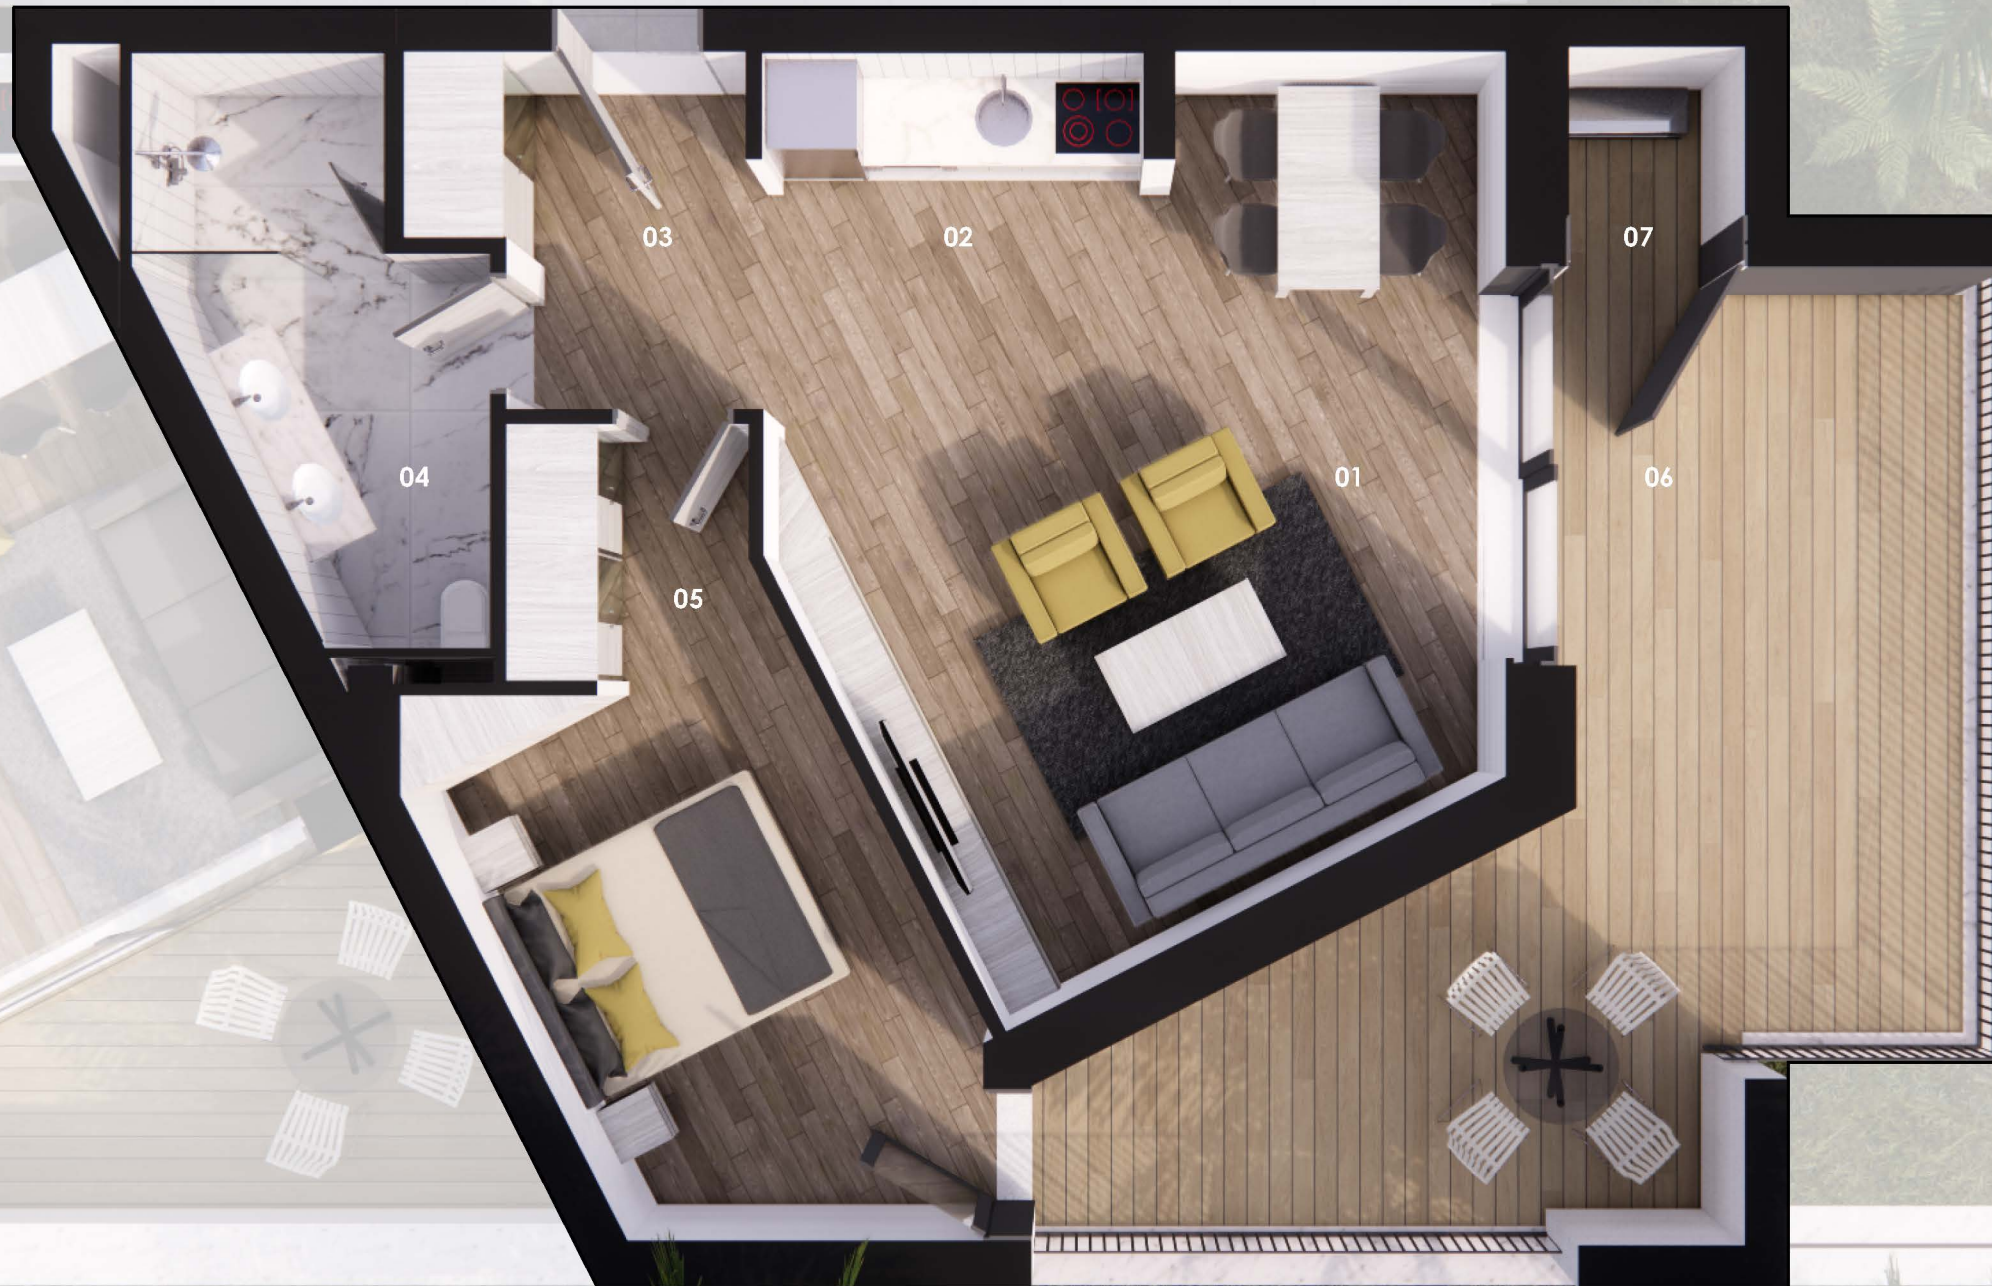

APARTMAN TIP "1"

001/ 002

Ukupan broj apartmana tip 1 2

Osnova Prizemlja

Osnova 1. Sprata

Osnova 2. Sprata

Osnova 3. Sprata

Osnova 4. Sprata

Osnova 5. Sprata

01	Dnevna soba sa trpezarijom	25.05m ²
02	Kuhinja	1.50m ²
03	Hodnik	4.55m ²
04	Kupatilo	6.75m ²
05	Spavaća soba	13.55m ²
	UKUPNO	51.40m ²
06	Terasa	26.15m ²
07	Ostava	1.70m ²
	UKUPNO SA TERASOM	79.25m ²