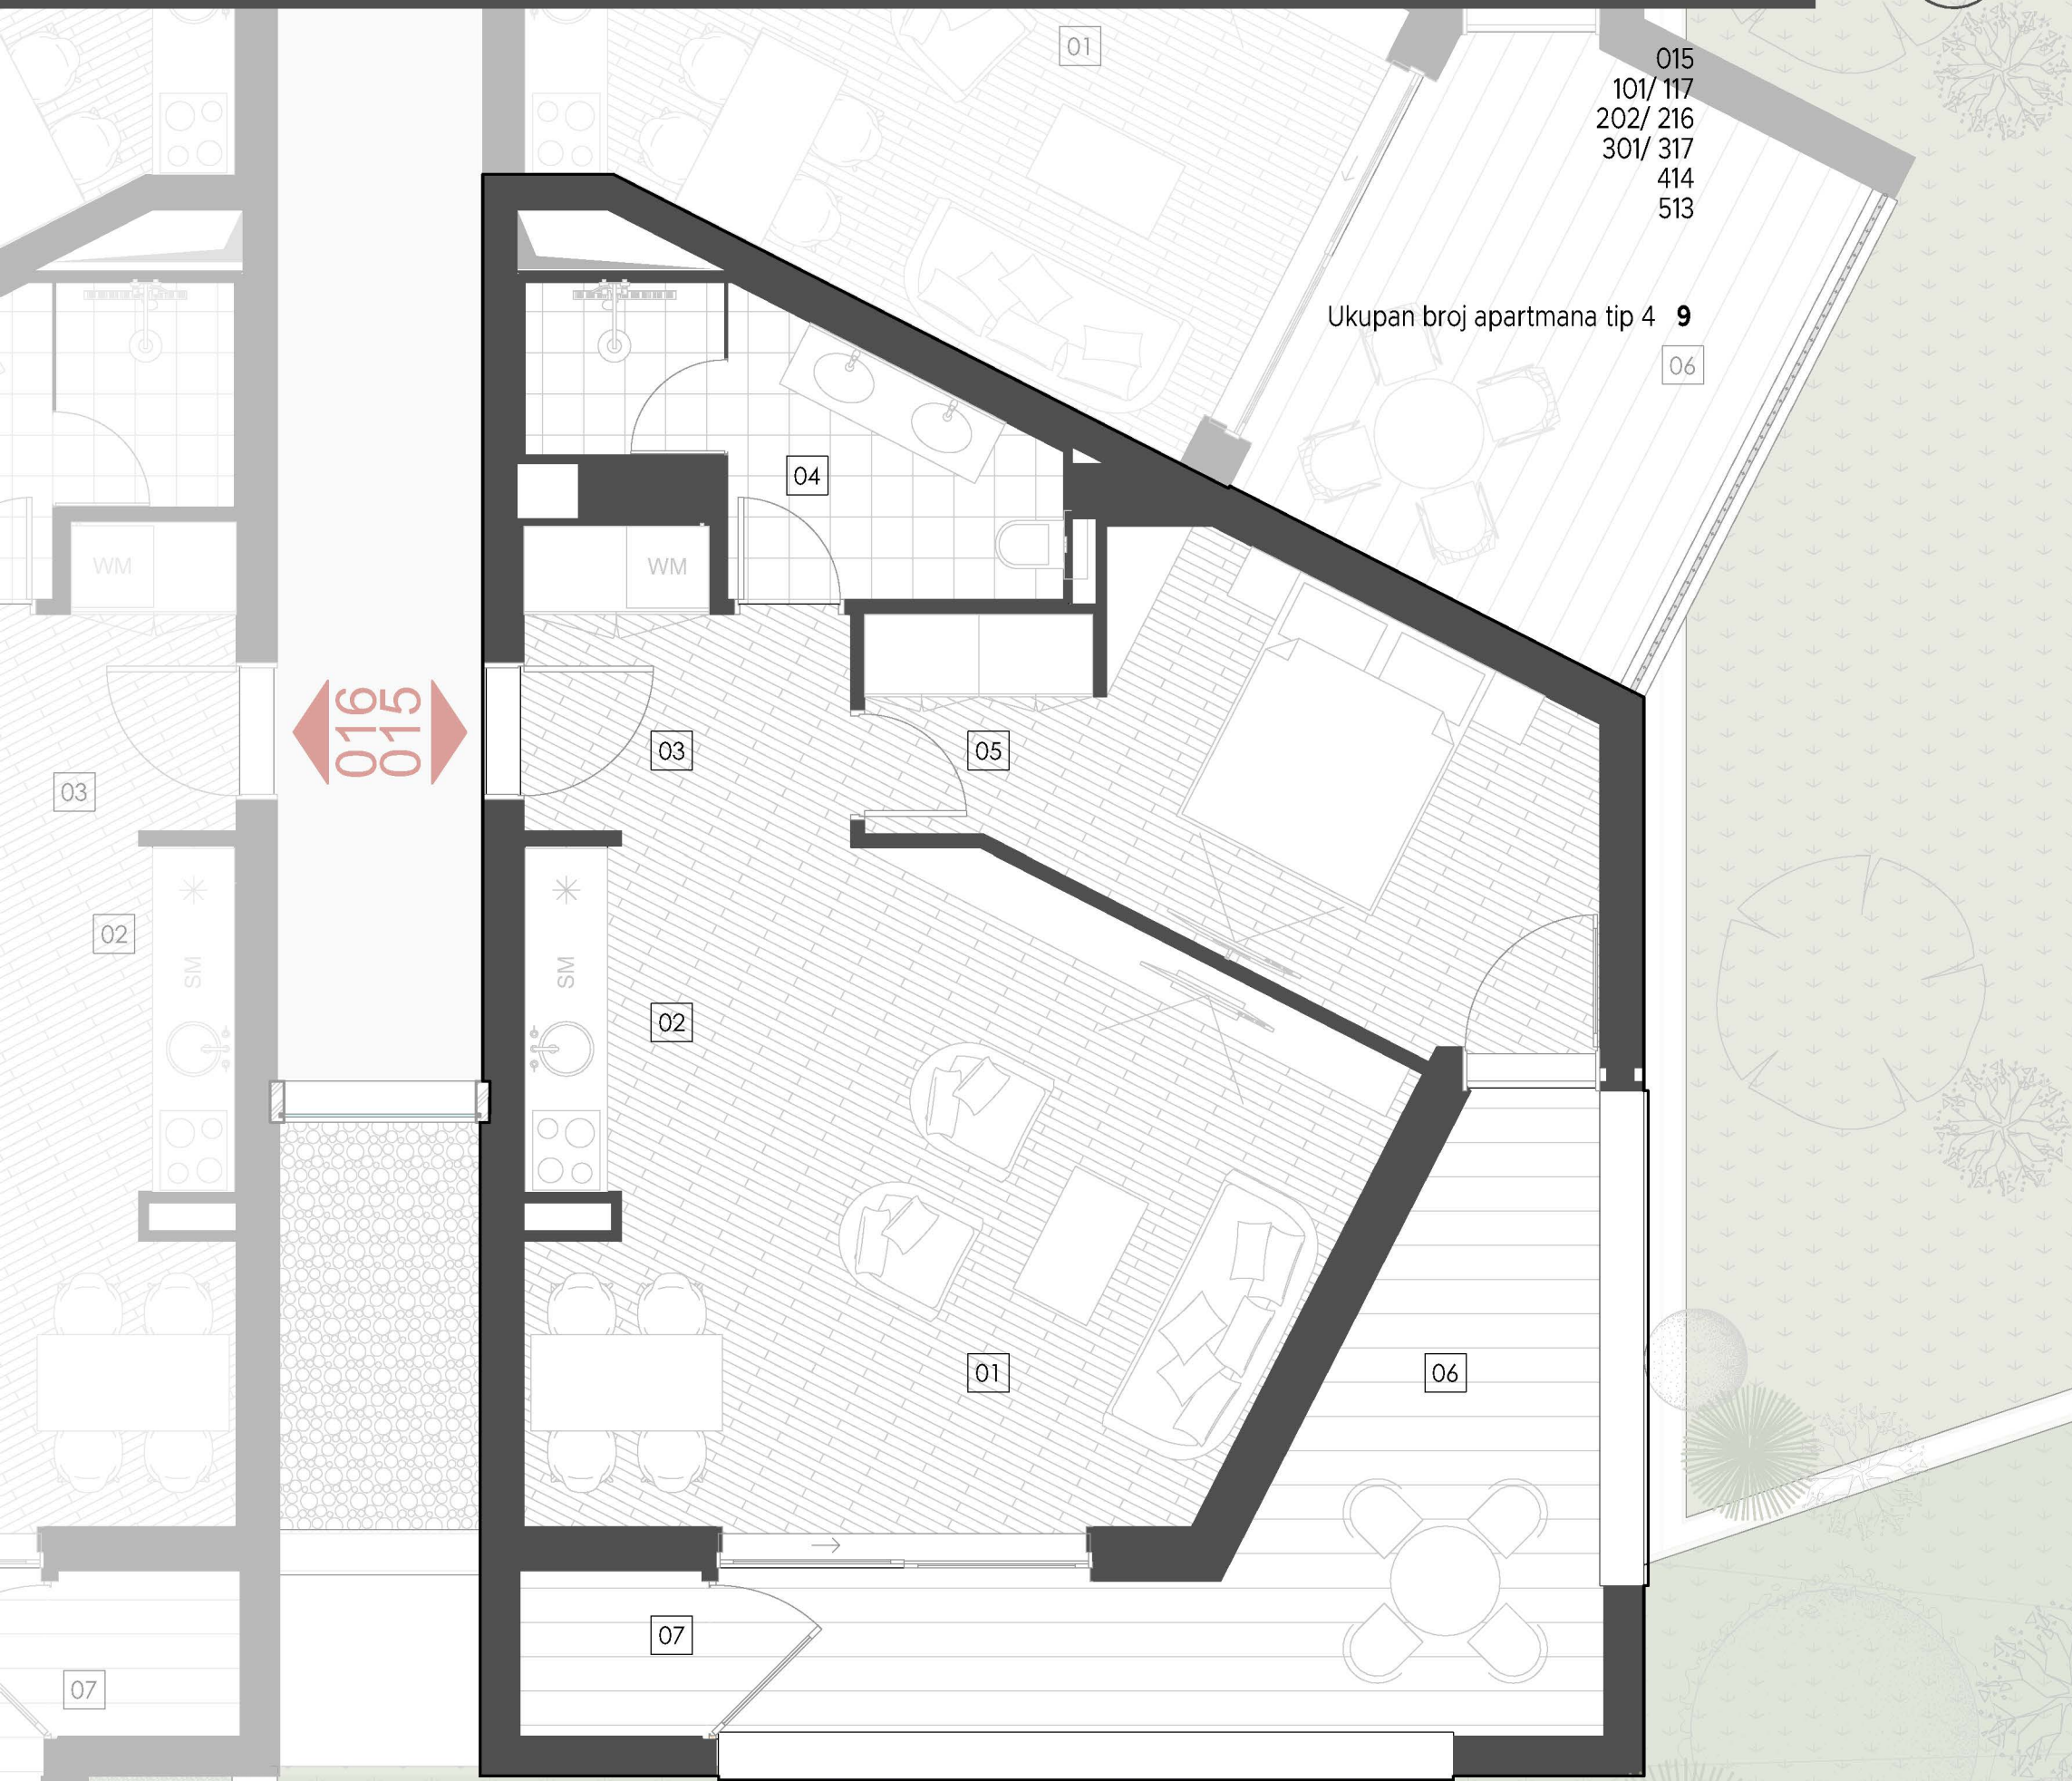

# APARTMAN TIP "4"

015  
101/ 117  
202/ 216  
301/ 317  
414  
513

Ukupan broj apartmana tip 4 **9**

Osnova Prizemlja

Osnova 1. Sprata

Osnova 2. Sprata

Osnova 3. Sprata

Osnova 4. Sprata

Osnova 5. Sprata

01	Dnevna soba sa trpezarijom	25.55m <sup>2</sup>
02	Kuhinja	1.50m <sup>2</sup>
03	Hodnik	4.65m <sup>2</sup>
04	Kupatilo	6.05m <sup>2</sup>
05	Spavaća soba	13.50m <sup>2</sup>
	<b>UKUPNO</b>	<b>51.25m<sup>2</sup></b>
06	Terasa	13.80m <sup>2</sup>
07	Ostava	1.70m <sup>2</sup>
	<b>UKUPNO SA TERASOM</b>	<b>66.75m<sup>2</sup></b>