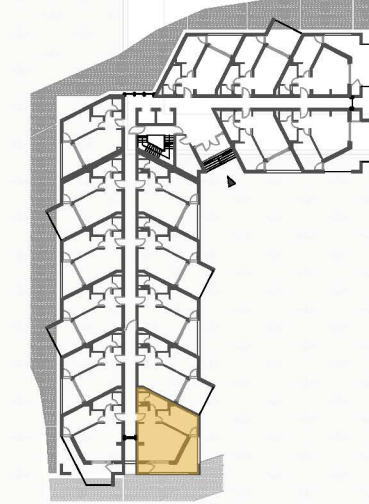

# APARTMAN TIP "4"

015  
101/ 117  
202/ 216  
301/ 317  
414  
513

Ukupan broj apartmana tip 4 **9**

Osnova Prizemlja

Osnova 1. Sprata

Osnova 2. Sprata

Osnova 3. Sprata

Osnova 4. Sprata

Osnova 5. Sprata

01	Dnevna soba sa trpezarijom	25.55m <sup>2</sup>
02	Kuhinja	1.50m <sup>2</sup>
03	Hodnik	4.65m <sup>2</sup>
04	Kupatilo	6.05m <sup>2</sup>
05	Spavaća soba	13.50m <sup>2</sup>
	<b>UKUPNO</b>	<b>51.25m<sup>2</sup></b>
06	Terasa	13.80m <sup>2</sup>
07	Ostava	1.70m <sup>2</sup>
	<b>UKUPNO SA TERASOM</b>	<b>66.75m<sup>2</sup></b>