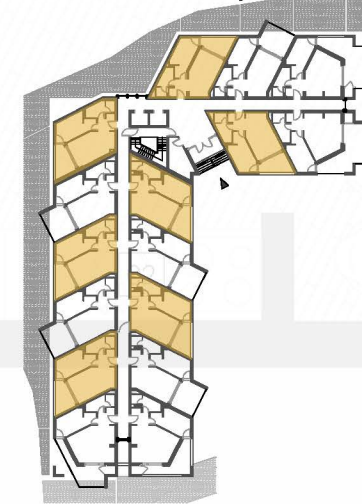

# APARTMAN TIP "2"

003/ 005/ 006/ 007/ 010/ 011/014  
 104/ 109/ 110/ 113/ 114  
 203/206/ 207/ 208/ 211/ 212/ 215  
 304/ 309/ 310/ 313/ 314  
 404/ 405/ 406/ 409/ 410/ 413  
 505/ 506/ 509/ 510

Ukupan broj apartmana tip 2 **34**

004  
003

002  
001

Osnova Prizemlja

Osnova 1. Sprata

Osnova 2. Sprata

Osnova 3. Sprata

Osnova 4. Sprata

Osnova 5. Sprata

01	Dnevna soba sa trpezarijom	19.30m <sup>2</sup>
02	Kuhinja	1.65m <sup>2</sup>
03	Hodnik	4.55m <sup>2</sup>
04	Kupatilo	6.75m <sup>2</sup>
05	Spavaća soba	13.55m <sup>2</sup>
	<b>UKUPNO</b>	<b>45.80m<sup>2</sup></b>
06	Terasa	8.10m <sup>2</sup>
	<b>UKUPNO SA TERASOM</b>	<b>53.90m<sup>2</sup></b>