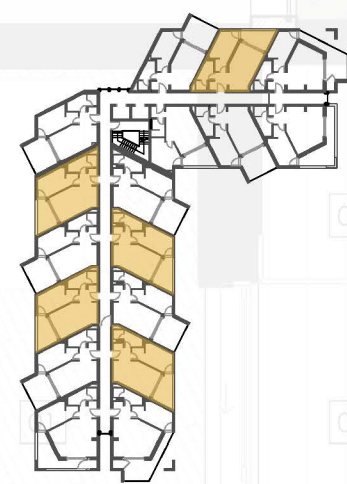

# APARTMAN TIP "2"

003/ 005/ 006/ 007/ 010/ 011/014  
 104/ 109/ 110/ 113/ 114  
 203/206/ 207/ 208/ 211/ 212/ 215  
 304/ 309/ 310/ 313/ 314  
 404/ 405/ 406/ 409/ 410/ 413  
 505/ 506/ 509/ 510

Ukupan broj apartmana tip 2 **34**

004  
003

002  
001

Osnova Prizemlja

Osnova 1. Sprata

Osnova 2. Sprata

Osnova 3. Sprata

Osnova 4. Sprata

Osnova 5. Sprata

01	Dnevna soba sa trpezarijom	19.30m <sup>2</sup>
02	Kuhinja	1.65m <sup>2</sup>
03	Hodnik	4.55m <sup>2</sup>
04	Kupatilo	6.75m <sup>2</sup>
05	Spavaća soba	13.55m <sup>2</sup>
	<b>UKUPNO</b>	<b>45.80m<sup>2</sup></b>
06	Terasa	8.10m <sup>2</sup>
	<b>UKUPNO SA TERASOM</b>	<b>53.90m<sup>2</sup></b>