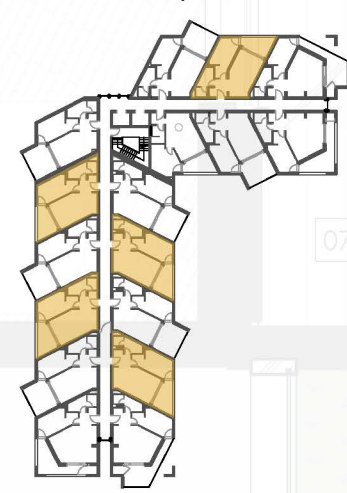

# APARTMAN TIP "2"

003/ 005/ 006/ 007/ 010/ 011/014  
 104/ 109/ 110/ 113/ 114  
 203/206/ 207/ 208/ 211/ 212/ 215  
 304/ 309/ 310/ 313/ 314  
 404/ 405/ 406/ 409/ 410/ 413  
 505/ 506/ 509/ 510

Ukupan broj apartmana tip 2 **34**

004  
003

002  
001

Osnova Prizemlja

Osnova 1. Sprata

Osnova 2. Sprata

Osnova 3. Sprata

Osnova 4. Sprata

Osnova 5. Sprata

01	Dnevna soba sa trpezarijom	19.30m <sup>2</sup>
02	Kuhinja	1.65m <sup>2</sup>
03	Hodnik	4.55m <sup>2</sup>
04	Kupatilo	6.75m <sup>2</sup>
05	Spavaća soba	13.55m <sup>2</sup>
	<b>UKUPNO</b>	<b>45.80m<sup>2</sup></b>
06	Terasa	8.10m <sup>2</sup>
	<b>UKUPNO SA TERASOM</b>	<b>53.90m<sup>2</sup></b>