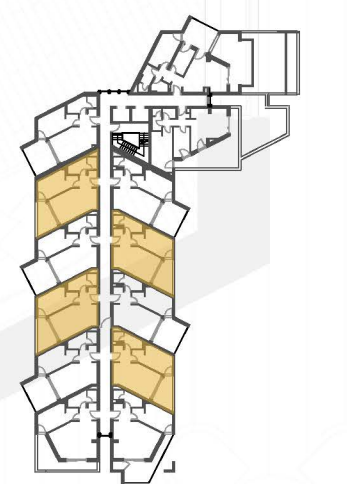

004  
003

002  
001

Osnova Prizemlja

Osnova 1. Sprata

Osnova 2. Sprata

Osnova 3. Sprata

Osnova 4. Sprata

Osnova 5. Sprata

01	Dnevna soba sa trpezarijom	19.30m <sup>2</sup>
02	Kuhinja	1.65m <sup>2</sup>
03	Hodnik	4.55m <sup>2</sup>
04	Kupatilo	6.75m <sup>2</sup>
05	Spavaća soba	13.55m <sup>2</sup>
	<b>UKUPNO</b>	<b>45.80m<sup>2</sup></b>
06	Terasa	8.10m <sup>2</sup>
	<b>UKUPNO SA TERASOM</b>	<b>53.90m<sup>2</sup></b>