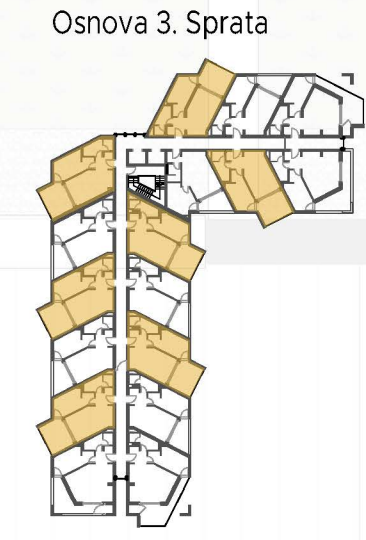

# APARTMAN TIP "3"

004/ 008/ 009/ 012/ 013  
 103/ 106/ 107/ 108/ 111/ 112/ 115  
 204/209/ 210/ 213/ 214  
 303/ 306/ 307/ 308/ 311/ 312/ 315  
 407/ 408/ 411/ 412  
 503/ 504/ 507/ 508/ 511

Ukupan broj apartmana tip 3 **33**

|    |                            |                           |
|----|----------------------------|---------------------------|
| 01 | Dnevna soba sa trpezarijom | 18.50m <sup>2</sup>       |
| 02 | Kuhinja                    | 1.50m <sup>2</sup>        |
| 03 | Hodnik                     | 4.65m <sup>2</sup>        |
| 04 | Kupatilo                   | 6.50m <sup>2</sup>        |
| 05 | Spavaća soba               | 13.55m <sup>2</sup>       |
|    | <b>UKUPNO</b>              | <b>44.70m<sup>2</sup></b> |
| 06 | Terasa                     | 13.55m <sup>2</sup>       |
|    | <b>UKUPNO SA TERASOM</b>   | <b>58.25m<sup>2</sup></b> |