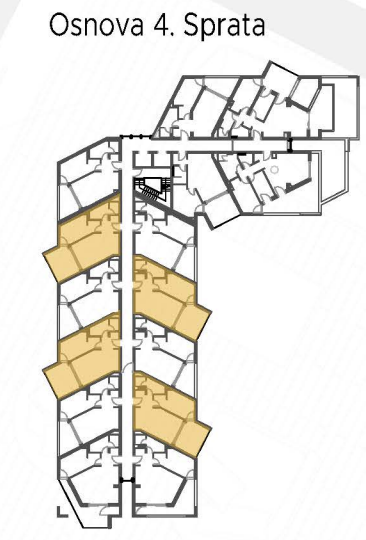

# APARTMAN TIP "3"

004/ 008/ 009/ 012/ 013  
 103/ 106/ 107/ 108/ 111/ 112/ 115  
 204/209/ 210/ 213/ 214  
 303/ 306/ 307/ 308/ 311/ 312/ 315  
 407/ 408/ 411/ 412  
 503/ 504/ 507/ 508/ 511

Ukupan broj apartmana tip 3 **33**

|    |                            |                           |
|----|----------------------------|---------------------------|
| 01 | Dnevna soba sa trpezarijom | 18.50m <sup>2</sup>       |
| 02 | Kuhinja                    | 1.50m <sup>2</sup>        |
| 03 | Hodnik                     | 4.65m <sup>2</sup>        |
| 04 | Kupatilo                   | 6.50m <sup>2</sup>        |
| 05 | Spavaća soba               | 13.55m <sup>2</sup>       |
|    | <b>UKUPNO</b>              | <b>44.70m<sup>2</sup></b> |
| 06 | Terasa                     | 13.55m <sup>2</sup>       |
|    | <b>UKUPNO SA TERASOM</b>   | <b>58.25m<sup>2</sup></b> |