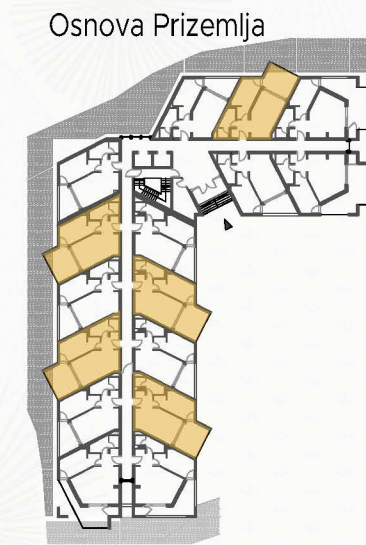

# APARTMAN TIP "3"

004/ 008/ 009/ 012/ 013  
 103/ 106/ 107/ 108/ 111/ 112/ 115  
 204/209/ 210/ 213/ 214  
 303/ 306/ 307/ 308/ 311/ 312/ 315  
 407/ 408/ 411/ 412  
 503/ 504/ 507/ 508/ 511

Ukupan broj apartmana tip 3 **33**

|    |                            |                           |
|----|----------------------------|---------------------------|
| 01 | Dnevna soba sa trpezarijom | 18.50m <sup>2</sup>       |
| 02 | Kuhinja                    | 1.50m <sup>2</sup>        |
| 03 | Hodnik                     | 4.65m <sup>2</sup>        |
| 04 | Kupatilo                   | 6.50m <sup>2</sup>        |
| 05 | Spavaća soba               | 13.55m <sup>2</sup>       |
|    | <b>UKUPNO</b>              | <b>44.70m<sup>2</sup></b> |
| 06 | Terasa                     | 13.55m <sup>2</sup>       |
|    | <b>UKUPNO SA TERASOM</b>   | <b>58.25m<sup>2</sup></b> |