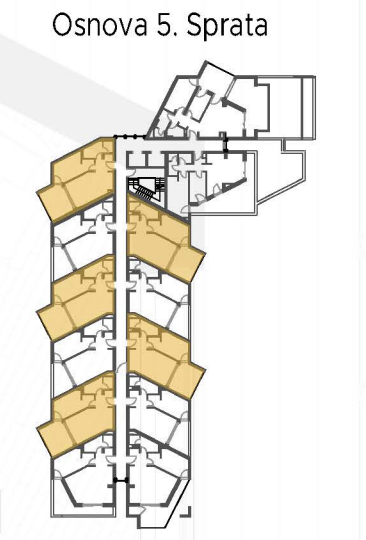

# APARTMAN TIP "3"

004/ 008/ 009/ 012/ 013  
 103/ 106/ 107/ 108/ 111/ 112/ 115  
 204/209/ 210/ 213/ 214  
 303/ 306/ 307/ 308/ 311/ 312/ 315  
 407/ 408/ 411/ 412  
 503/ 504/ 507/ 508/ 511

Ukupan broj apartmana tip 3 **33**

|    |                            |                           |
|----|----------------------------|---------------------------|
| 01 | Dnevna soba sa trpezarijom | 18.50m <sup>2</sup>       |
| 02 | Kuhinja                    | 1.50m <sup>2</sup>        |
| 03 | Hodnik                     | 4.65m <sup>2</sup>        |
| 04 | Kupatilo                   | 6.50m <sup>2</sup>        |
| 05 | Spavaća soba               | 13.55m <sup>2</sup>       |
|    | <b>UKUPNO</b>              | <b>44.70m<sup>2</sup></b> |
| 06 | Terasa                     | 13.55m <sup>2</sup>       |
|    | <b>UKUPNO SA TERASOM</b>   | <b>58.25m<sup>2</sup></b> |